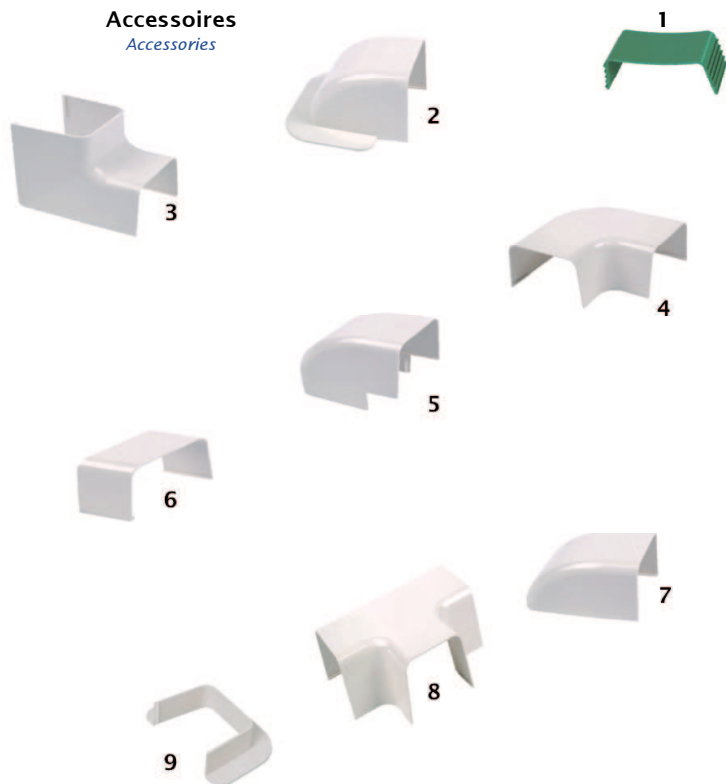

Accessoires Accessories

GOULOTTES DUCTS

1- ETRIER de fixation
BLOCK FIXING SYSTEM

30

AG60ST	0,52

2- AMORCE de mur
WALL FITTING TERMINAL

9

AG60CM	4,04

3- COUDE 90° à plat
90° FLAT ELBOWS

10

AG60CP	4,02

4- COUDE 90° intérieur d'angle
90° ELBOWS Inside angle

8

AG60AI	2,93

5- COUDE 90° extérieur d'angle
90° ELBOWS Outside angle

12

AG60AE	2,84

6- EMBOUT
TERMINALS

12

AG60TT	2,75

7- MANCHON
SLEEVES

30

AG60GC	1,54

8- TES
TEE JOINTS

10

AG60DT	3,09

eid

9