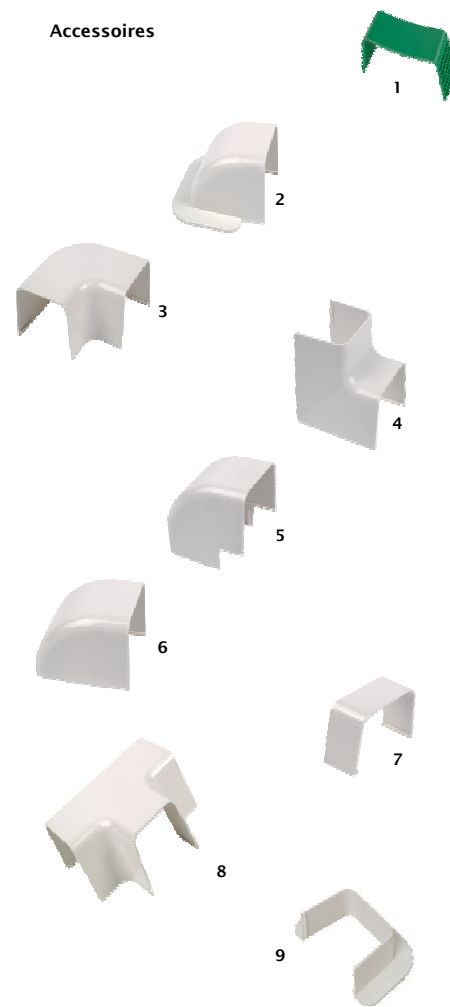

GOULOTTES

Utilisation/Avantages

Assure la protection contre les chocs, les UV ainsi que les intempéries en général, des circuits frigorifiques et de leurs accessoires, câbles électriques et condensats.
Goulottes PVC couleur ivoire avec un fond à fixer au mur et un couvercle recouvrant et clipsable.

Caractéristiques

Pour : Ø 1/4-3/8

Longueur : 2 m
Largeur : 60 mm
Hauteur : 45mm

Pour : 1/4-3/8 1/4-5/8
1/4-1/2 3/8-5/8

Longueur : 2m
Largeur : 80mm
Hauteur : 60mm

Pour : Ø 3/8-5/8 et +

Longueur : 2m
Largeur : 110mm
Hauteur : 75mm

GOULOTTES

Mult.	REF.	P.U. € HT
Cde	REF.	P.U. € HT
12	AG60BC	7,91

Mult.	REF.	P.U. € HT
Cde	REF.	P.U. € HT
8	AG80BC	12,06

Mult.	REF.	P.U. € HT
Cde	REF.	P.U. € HT
4	AG110BC	17,40

Accessoires

1- ETRIER DE FIXATION

30	AG60ST	0,42
----	--------	------

30	AG80ST	0,47
----	--------	------

20	AG110ST	0,55
----	---------	------

2- AMORCE DE MUR

9	AG60CM	4,09
---	--------	------

6	AG80CM	5,21
---	--------	------

4	AG110CM	6,55
---	---------	------